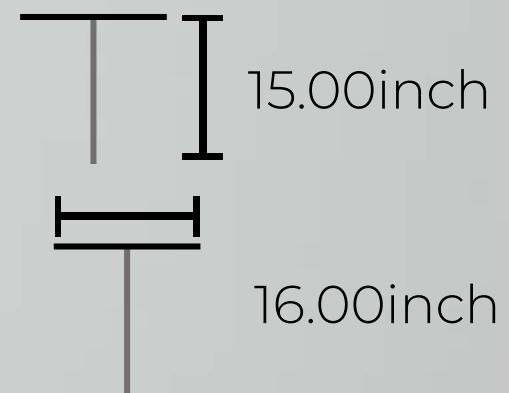

HEX

#P907CT